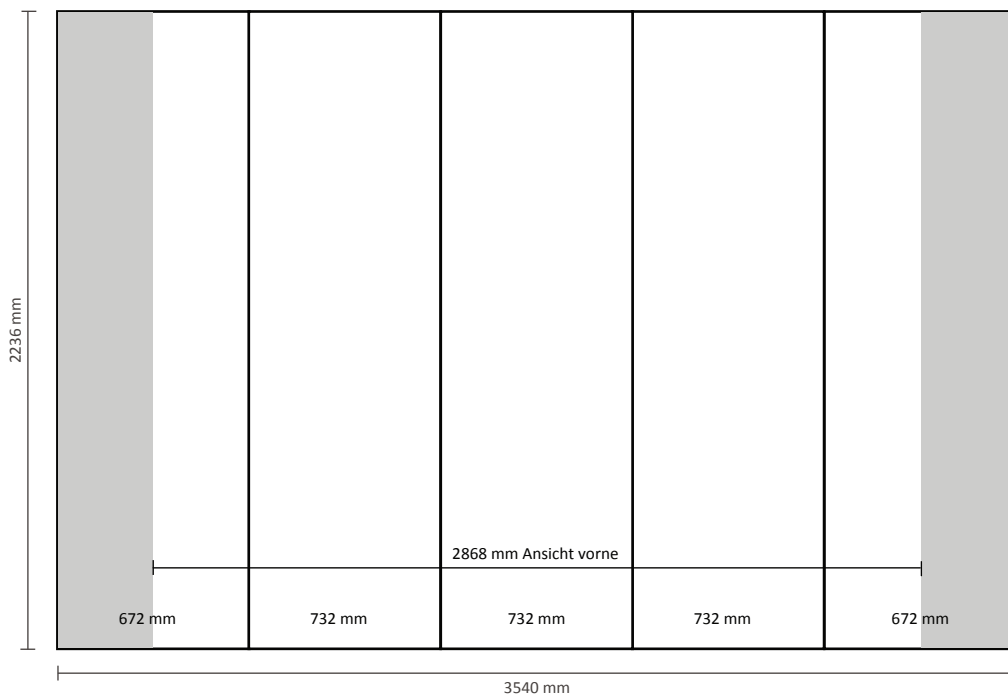

Graphische Spezifikationen

Anzahl der Druckbahnen:	4
Tatsächliche Größe der Druckbahn:	
*Vorderseite, 2 Druckbahnen:	732 * 2236mm (B/H)
*Linke Seite / Rechte Seite, 2 Druckbahnen:	672 * 2236mm (B/H)
Gesamtgröße:	2808 * 2236mm (B/H)

Pop-Up Magnetic 3x3 Gerade (PUM33S)

Graphische Spezifikationen

Anzahl der Druckbahnen:	5
Tatsächliche Größe der Druckbahn:	
*Vorderseite, 3 Druckbahnen:	732 * 2236mm (B/H)
*Linke Seite / Rechte Seite, 2 Druckbahnen:	672 * 2236mm (B/H)
Gesamtgröße:	3540 * 2236mm (B/H)

Pop-Up Magnetic 4x3 Gerade (PUM43S)

Graphische Spezifikationen

Anzahl der Druckbahnen:	6
Tatsächliche Größe der Druckbahn:	
*Vorderseite, 4 Druckbahnen:	732 * 2236mm (B/H)
*Linke Seite / Rechte Seite,	
2 Druckbahnen:	672 * 2236mm (B/H)
Gesamtgröße:	4272 * 2236mm (B/H)

Pop-Up Magnetic 5x3 Gerade (PUM53S)

Graphische Spezifikationen

Anzahl der Druckbahnen: 7
Tatsächliche Größe der Druckbahn:
*Vorderseite, 5 Druckbahnen: 732 * 2236mm (B/H)
*Linke Seite / Rechte Seite,
2 Druckbahnen: 672 * 2236mm (B/H)
Gesamtgröße: 5004 * 2236mm (B/H)