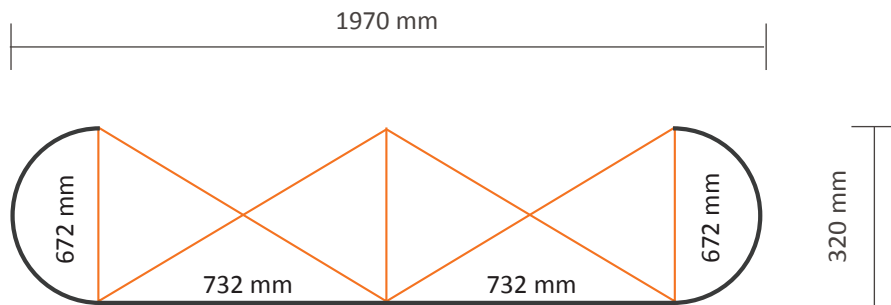

Pop-Up Magnetic 5x3 Gebogen (PUM53C)

Graphische Spezifikationen

Anzahl der Druckbahnen: 7
Tatsächliche Größe der Druckbahn: 672 * 2236mm (B/H)
Gesamtgröße: 4704 * 2236mm (B/H)

Pop-Up Magnetic 2x3 Gerade (PUM23S)

Graphische Spezifikationen

Anzahl der Druckbahnen:	4
Tatsächliche Größe der Druckbahn:	
*Vorderseite, 2 Druckbahnen:	732 * 2236mm (B/H)
*Linke Seite / Rechte Seite, 2 Druckbahnen:	672 * 2236mm (B/H)
Gesamtgröße:	2808 * 2236mm (B/H)

Pop-Up Magnetic 3x3 Gerade (PUM33S)

Graphische Spezifikationen

Anzahl der Druckbahnen:	5
Tatsächliche Größe der Druckbahn:	
*Vorderseite, 3 Druckbahnen:	732 * 2236mm (B/H)
*Linke Seite / Rechte Seite, 2 Druckbahnen:	672 * 2236mm (B/H)
Gesamtgröße:	3540 * 2236mm (B/H)

Pop-Up Magnetic 5x3 Gerade (PUM53S)

Graphische Spezifikationen

Anzahl der Druckbahnen: 7
Tatsächliche Größe der Druckbahn:
*Vorderseite, 5 Druckbahnen: 732 * 2236mm (B/H)
*Linke Seite / Rechte Seite,
2 Druckbahnen: 672 * 2236mm (B/H)
Gesamtgröße: 5004 * 2236mm (B/H)