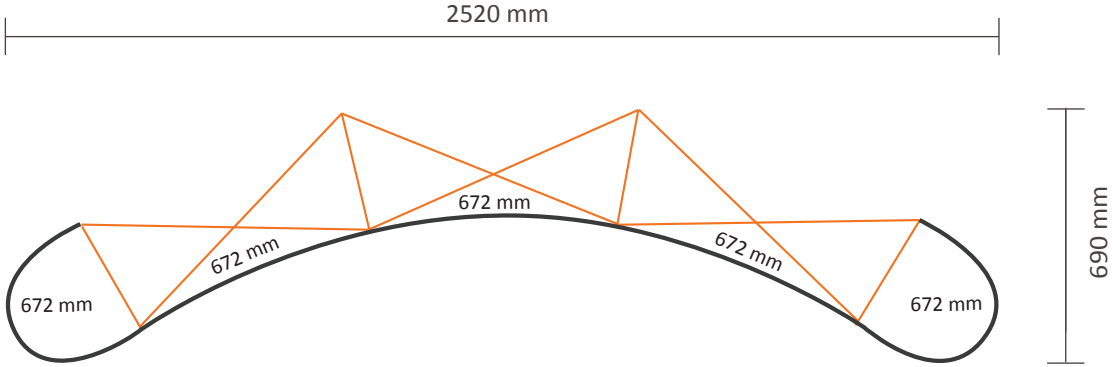

Pop-Up Magnetic 3x3 Gebogen (PUM33C)

Graphische Spezifikationen