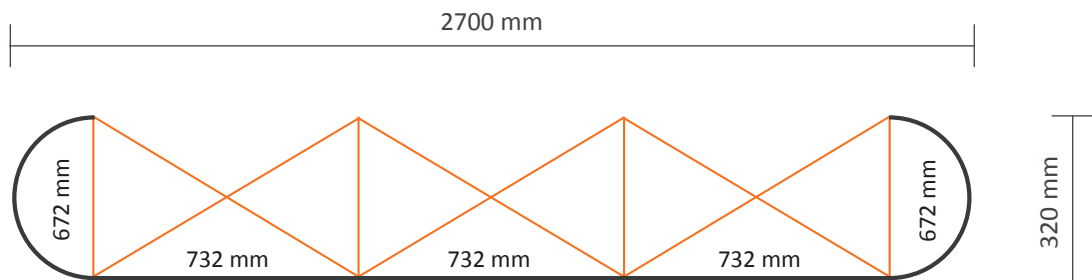

Graphische Spezifikationen

Anzahl der Druckbahnen:	4
Tatsächliche Größe der Druckbahn:	
*Vorderseite, 2 Druckbahnen:	732 * 2236mm (B/H)
*Linke Seite / Rechte Seite, 2 Druckbahnen:	672 * 2236mm (B/H)
Gesamtgröße:	2808 * 2236mm (B/H)

Pop-Up Magnetic 3x3 Gerade (PUM33S)

Graphische Spezifikationen

Anzahl der Druckbahnen:	5
Tatsächliche Größe der Druckbahn:	
*Vorderseite, 3 Druckbahnen:	732 * 2236mm (B/H)
*Linke Seite / Rechte Seite, 2 Druckbahnen:	672 * 2236mm (B/H)
Gesamtgröße:	3540 * 2236mm (B/H)

Pop-Up Magnetic 4x3 Gerade (PUM43S)

Graphische Spezifikationen

Anzahl der Druckbahnen:	6
Tatsächliche Größe der Druckbahn:	
*Vorderseite, 4 Druckbahnen:	732 * 2236mm (B/H)
*Linke Seite / Rechte Seite,	
2 Druckbahnen:	672 * 2236mm (B/H)
Gesamtgröße:	4272 * 2236mm (B/H)

Pop-Up Magnetic 5x3 Gerade (PUM53S)

Graphische Spezifikationen

Anzahl der Druckbahnen: 7
Tatsächliche Größe der Druckbahn:
*Vorderseite, 5 Druckbahnen: 732 * 2236mm (B/H)
*Linke Seite / Rechte Seite,
2 Druckbahnen: 672 * 2236mm (B/H)
Gesamtgröße: 5004 * 2236mm (B/H)