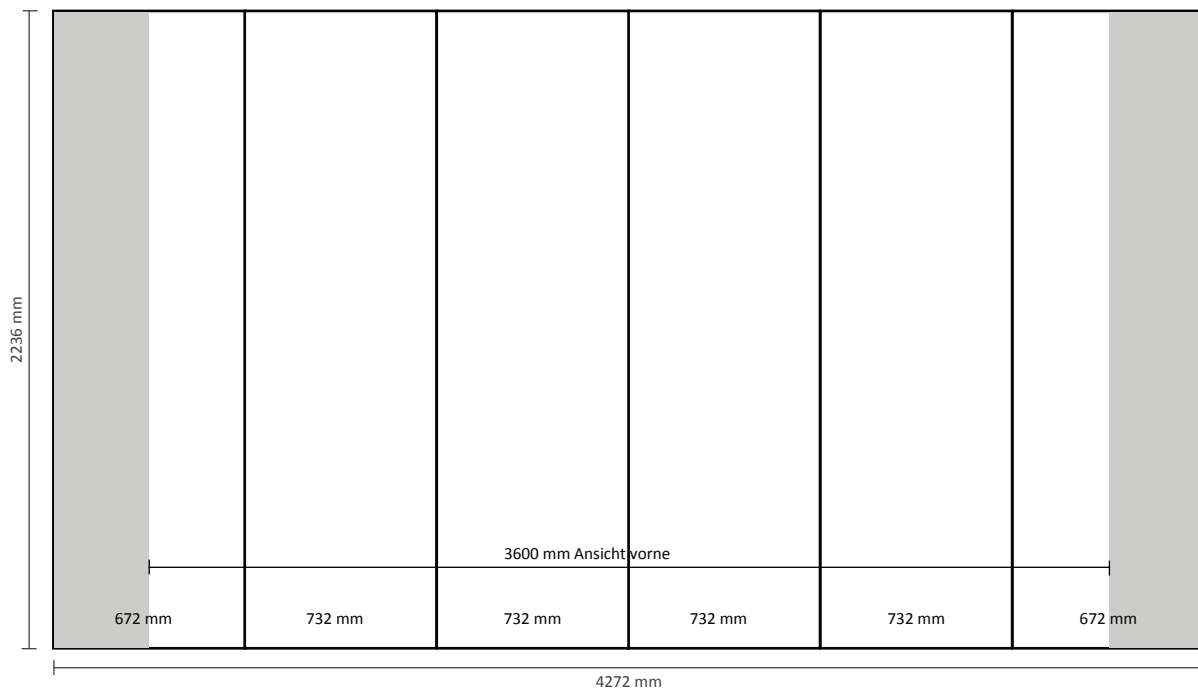

Graphische Spezifikationen

Anzahl der Druckbahnen:	4
Tatsächliche Größe der Druckbahn:	
*Vorderseite, 2 Druckbahnen:	732 * 2236mm (B/H)
*Linke Seite / Rechte Seite, 2 Druckbahnen:	672 * 2236mm (B/H)
Gesamtgröße:	2808 * 2236mm (B/H)

Pop-Up Magnetic 3x3 Gerade (PUM33S)

Graphische Spezifikationen

Anzahl der Druckbahnen:	5
Tatsächliche Größe der Druckbahn:	
*Vorderseite, 3 Druckbahnen:	732 * 2236mm (B/H)
*Linke Seite / Rechte Seite, 2 Druckbahnen:	672 * 2236mm (B/H)
Gesamtgröße:	3540 * 2236mm (B/H)

Pop-Up Magnetic 4x3 Gerade (PUM43S)

Graphische Spezifikationen

Anzahl der Druckbahnen:	6
Tatsächliche Größe der Druckbahn:	
*Vorderseite, 4 Druckbahnen:	732 * 2236mm (B/H)
*Linke Seite / Rechte Seite,	
2 Druckbahnen:	672 * 2236mm (B/H)
Gesamtgröße:	4272 * 2236mm (B/H)

Pop-Up Magnetic 5x3 Gerade (PUM53S)

Graphische Spezifikationen

Anzahl der Druckbahnen: 7
Tatsächliche Größe der Druckbahn:
*Vorderseite, 5 Druckbahnen: 732 * 2236mm (B/H)
*Linke Seite / Rechte Seite,
2 Druckbahnen: 672 * 2236mm (B/H)
Gesamtgröße: 5004 * 2236mm (B/H)