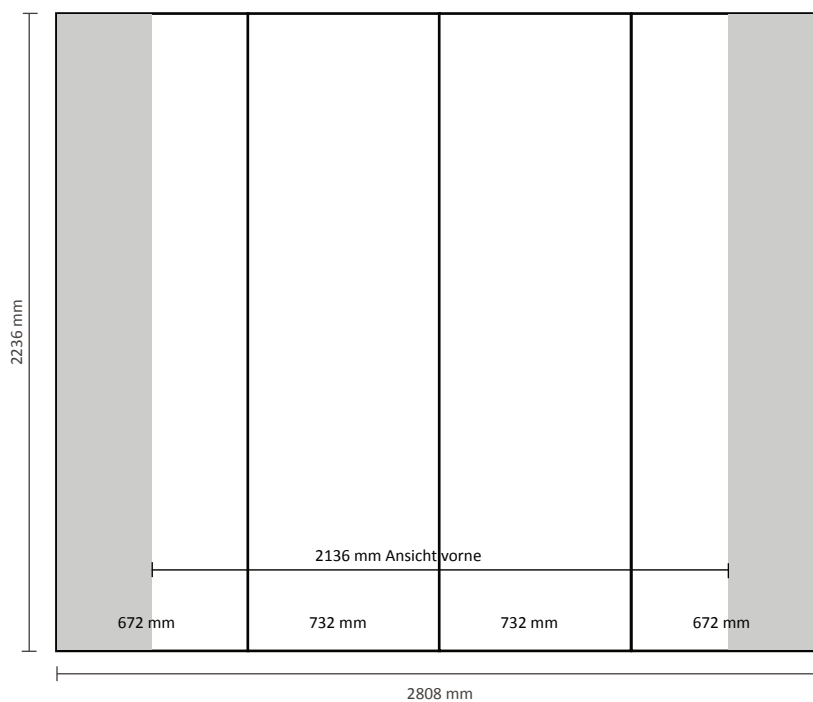

Pop-Up Magnetic 5x3 Gebogen (PUM53C)

Graphische Spezifikationen

Anzahl der Druckbahnen: 7
Tatsächliche Größe der Druckbahn: 672 * 2236mm (B/H)
Gesamtgröße: 4704 * 2236mm (B/H)

Pop-Up Magnetic 2x3 Gerade (PUM23S)

Graphische Spezifikationen

Anzahl der Druckbahnen:	4
Tatsächliche Größe der Druckbahn:	
*Vorderseite, 2 Druckbahnen:	732 * 2236mm (B/H)
*Linke Seite / Rechte Seite, 2 Druckbahnen:	672 * 2236mm (B/H)
Gesamtgröße:	2808 * 2236mm (B/H)

Pop-Up Magnetic 3x3 Gerade (PUM33S)

Graphische Spezifikationen

Anzahl der Druckbahnen:	5
Tatsächliche Größe der Druckbahn:	
*Vorderseite, 3 Druckbahnen:	732 * 2236mm (B/H)
*Linke Seite / Rechte Seite, 2 Druckbahnen:	672 * 2236mm (B/H)
Gesamtgröße:	3540 * 2236mm (B/H)

Pop-Up Magnetic 5x3 Gerade (PUM53S)

Graphische Spezifikationen

Anzahl der Druckbahnen: 7
Tatsächliche Größe der Druckbahn:
*Vorderseite, 5 Druckbahnen: 732 * 2236mm (B/H)
*Linke Seite / Rechte Seite,
2 Druckbahnen: 672 * 2236mm (B/H)
Gesamtgröße: 5004 * 2236mm (B/H)