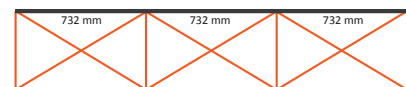

3x3 Gebogen (PUM33CE)

Anzahl der extra Druckbahnen: 3
Tatsächliche Größe der Druckbahn: 814 * 2236mm (B/H)
Tatsächliche Gesamtgröße: 2442 * 2236mm (B/H)

4x3 Gebogen (PUM43CE)

Anzahl der extra Druckbahnen: 4
Tatsächliche Größe der Druckbahn: 814 * 2236mm (B/H)
Tatsächliche Gesamtgröße: 3256 * 2236mm (B/H)

5x3 Gebogen (PUM53CE)

Anzahl der extra Druckbahnen: 5
Tatsächliche Größe der Druckbahn: 814 * 2236mm (B/H)
Tatsächliche Gesamtgröße: 4070 * 2236mm (B/H)

2x3 Gerade (PUM23SE)

Anzahl der extra Druckbahnen: 2
Tatsächliche Größe der Druckbahn: 732 * 2236mm (B/H)
Tatsächliche Gesamtgröße: 1464 * 2236mm (B/H)

3x3 Gerade (PUM33SE)

Anzahl der extra Druckbahnen: 3
Tatsächliche Größe der Druckbahn: 732 * 2236mm (B/H)
Tatsächliche Gesamtgröße: 2196 * 2236mm (B/H)

4x3 Gerade (PUM43SE)

Anzahl der extra Druckbahnen: 4
Tatsächliche Größe der Druckbahn: 732 * 2236mm (B/H)
Tatsächliche Gesamtgröße: 2928 * 2236mm (B/H)

5x3 Gerade (PUM53SE)

Anzahl der extra Druckbahnen: 5
Tatsächliche Größe der Druckbahn: 732 * 2236mm (B/H)
Tatsächliche Gesamtgröße: 3660 * 2236mm (B/H)

Pop-Up Magnetic Theken

Graphische Spezifikationen

1,6 cm Flauschband auf der **Rückseite**