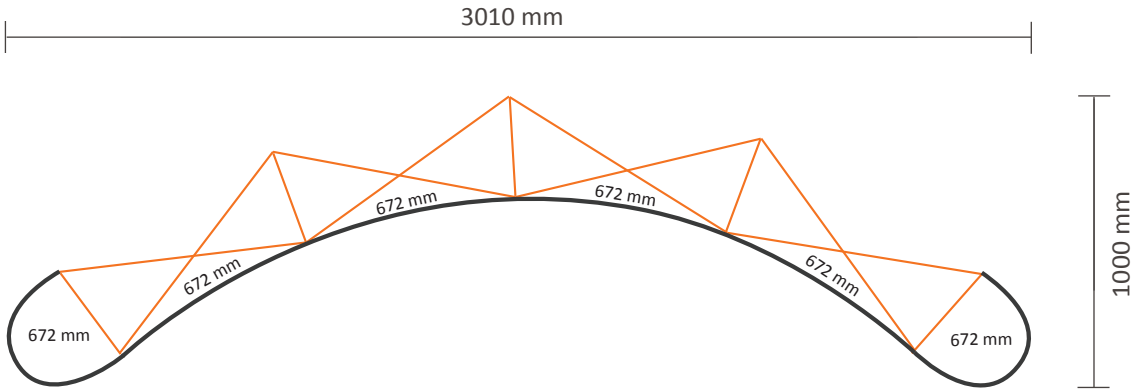

Graphische Spezifikationen

Anzahl der Druckbahnen: 5
Tatsächliche Größe der Druckbahn: 672 * 2236mm (B/H)
Gesamtgröße: 3360 * 2236mm (B/H)

Pop-Up Magnetic 4x3 Gebogen (PUM43C)

Graphische Spezifikationen

Anzahl der Druckbahnen: 6
Tatsächliche Größe der Druckbahn: 672 * 2236mm (B/H)
Gesamtgröße: 4032 * 2236mm (B/H)

Pop-Up Magnetic 5x3 Gebogen (PUM53C)

Graphische Spezifikationen

Anzahl der Druckbahnen: 7
Tatsächliche Größe der Druckbahn: 672 * 2236mm (B/H)
Gesamtgröße: 4704 * 2236mm (B/H)

Pop-Up Magnetic 2x3 Gerade (PUM23S)

Graphische Spezifikationen

Anzahl der Druckbahnen:	4
Tatsächliche Größe der Druckbahn:	
*Vorderseite, 2 Druckbahnen:	732 * 2236mm (B/H)
*Linke Seite / Rechte Seite, 2 Druckbahnen:	672 * 2236mm (B/H)
Gesamtgröße:	2808 * 2236mm (B/H)

Pop-Up Magnetic 3x3 Gerade (PUM33S)

Graphische Spezifikationen

Anzahl der Druckbahnen:	5
Tatsächliche Größe der Druckbahn:	
*Vorderseite, 3 Druckbahnen:	732 * 2236mm (B/H)
*Linke Seite / Rechte Seite, 2 Druckbahnen:	672 * 2236mm (B/H)
Gesamtgröße:	3540 * 2236mm (B/H)