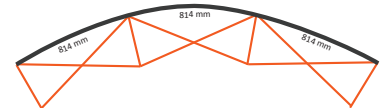

Pop-Up Magnetic 4x3 Gerade (PUM43S)

Graphische Spezifikationen

Anzahl der Druckbahnen:	6
Tatsächliche Größe der Druckbahn:	
*Vorderseite, 4 Druckbahnen:	732 * 2236mm (B/H)
*Linke Seite / Rechte Seite,	
2 Druckbahnen:	672 * 2236mm (B/H)
Gesamtgröße:	4272 * 2236mm (B/H)

Pop-Up Magnetic 5x3 Gerade (PUM53S)

Graphische Spezifikationen

Anzahl der Druckbahnen: 7
Tatsächliche Größe der Druckbahn:
*Vorderseite, 5 Druckbahnen: 732 * 2236mm (B/H)
*Linke Seite / Rechte Seite,
2 Druckbahnen: 672 * 2236mm (B/H)
Gesamtgröße: 5004 * 2236mm (B/H)

Pop-Up Magnetic Hintenseite

Graphische Spezifikationen

2x3 Gebogen (PUM23CE)

Anzahl der extra Druckbahnen: 2
Tatsächliche Größe der Druckbahn: 814 * 2236mm (B/H)
Tatsächliche Gesamtgröße: 1628 * 2236mm (B/H)

3x3 Gebogen (PUM33CE)

Anzahl der extra Druckbahnen: 3
Tatsächliche Größe der Druckbahn: 814 * 2236mm (B/H)
Tatsächliche Gesamtgröße: 2442 * 2236mm (B/H)

4x3 Gebogen (PUM43CE)

Anzahl der extra Druckbahnen: 4
Tatsächliche Größe der Druckbahn: 814 * 2236mm (B/H)
Tatsächliche Gesamtgröße: 3256 * 2236mm (B/H)