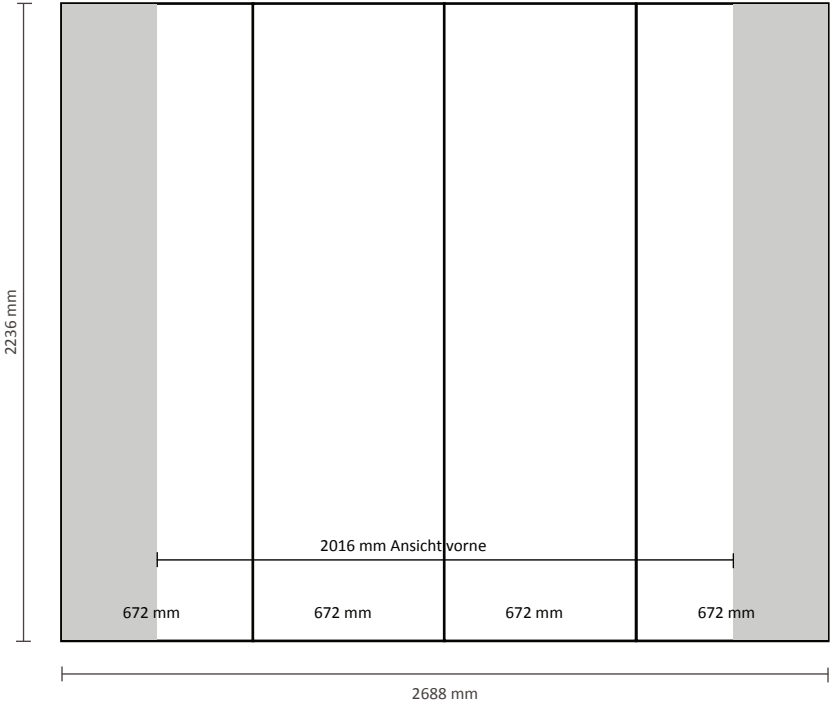

Pop-Up Magnetic 2x3 Gebogen (PUM23C)

Graphische Spezifikationen

Anzahl der Druckbahnen: 4
Tatsächliche Größe der Druckbahn: 672 * 2236mm (B/H)
Gesamtgröße: 2688 * 2236mm (B/H)

Pop-Up Magnetic 3x3 Gebogen (PUM33C)

Graphische Spezifikationen

Anzahl der Druckbahnen: 5
Tatsächliche Größe der Druckbahn: 672 * 2236mm (B/H)
Gesamtgröße: 3360 * 2236mm (B/H)

Pop-Up Magnetic 4x3 Gebogen (PUM43C)

Graphische Spezifikationen

Anzahl der Druckbahnen: 6
Tatsächliche Größe der Druckbahn: 672 * 2236mm (B/H)
Gesamtgröße: 4032 * 2236mm (B/H)

Graphische Spezifikationen

Anzahl der Druckbahnen:	4
Tatsächliche Größe der Druckbahn:	
*Vorderseite, 2 Druckbahnen:	732 * 2236mm (B/H)
*Linke Seite / Rechte Seite, 2 Druckbahnen:	672 * 2236mm (B/H)
Gesamtgröße:	2808 * 2236mm (B/H)

Pop-Up Magnetic 5x3 Gerade (PUM53S)

Graphische Spezifikationen

Anzahl der Druckbahnen: 7
Tatsächliche Größe der Druckbahn:
*Vorderseite, 5 Druckbahnen: 732 * 2236mm (B/H)
*Linke Seite / Rechte Seite,
2 Druckbahnen: 672 * 2236mm (B/H)
Gesamtgröße: 5004 * 2236mm (B/H)