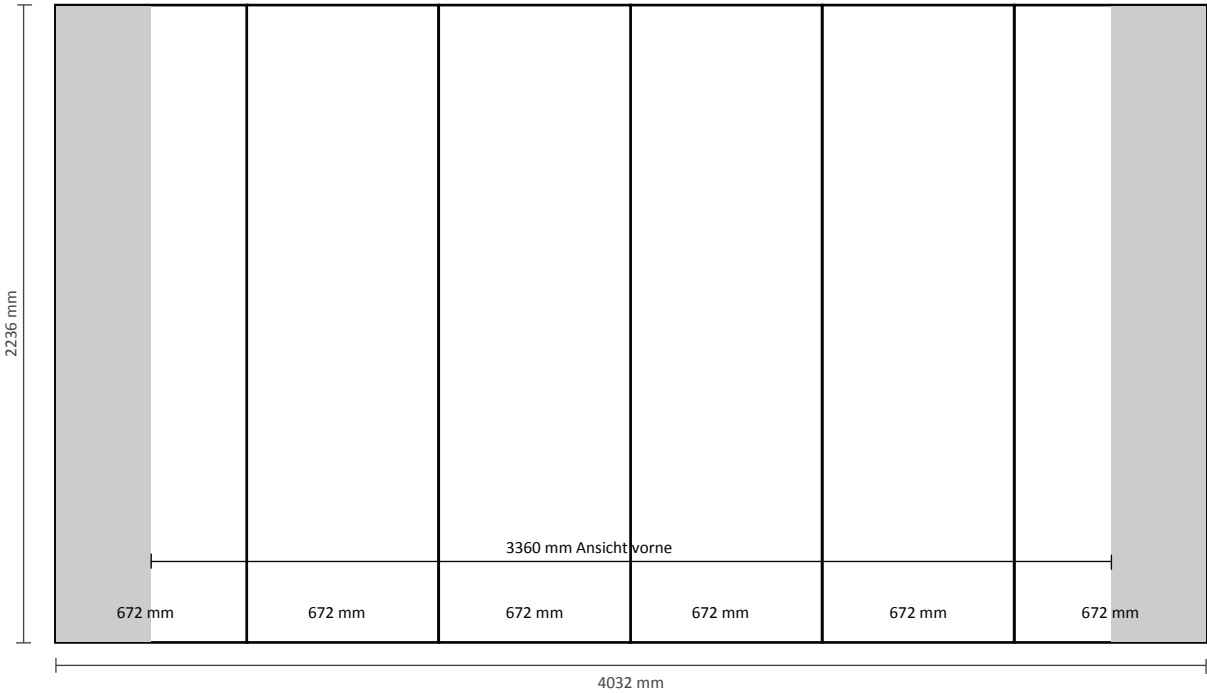

Graphische Spezifikationen

Anzahl der Druckbahnen: 5
Tatsächliche Größe der Druckbahn: 672 * 2236mm (B/H)
Gesamtgröße: 3360 * 2236mm (B/H)

Pop-Up Magnetic 4x3 Gebogen (PUM43C)

Graphische Spezifikationen

Anzahl der Druckbahnen: 6
Tatsächliche Größe der Druckbahn: 672 * 2236mm (B/H)
Gesamtgröße: 4032 * 2236mm (B/H)

Pop-Up Magnetic 5x3 Gebogen (PUM53C)

Graphische Spezifikationen

Anzahl der Druckbahnen: 7
Tatsächliche Größe der Druckbahn: 672 * 2236mm (B/H)
Gesamtgröße: 4704 * 2236mm (B/H)

Pop-Up Magnetic 2x3 Gerade (PUM23S)

Graphische Spezifikationen

Anzahl der Druckbahnen:	4
Tatsächliche Größe der Druckbahn:	
*Vorderseite, 2 Druckbahnen:	732 * 2236mm (B/H)
*Linke Seite / Rechte Seite, 2 Druckbahnen:	672 * 2236mm (B/H)
Gesamtgröße:	2808 * 2236mm (B/H)

Pop-Up Magnetic 5x3 Gerade (PUM53S)

Graphische Spezifikationen

Anzahl der Druckbahnen: 7
Tatsächliche Größe der Druckbahn:
*Vorderseite, 5 Druckbahnen: 732 * 2236mm (B/H)
*Linke Seite / Rechte Seite,
2 Druckbahnen: 672 * 2236mm (B/H)
Gesamtgröße: 5004 * 2236mm (B/H)