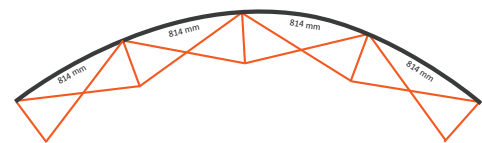

Pop-Up Magnetic 4x3 Gerade (PUM43S)

Graphische Spezifikationen

Anzahl der Druckbahnen:	6
Tatsächliche Größe der Druckbahn:	
*Vorderseite, 4 Druckbahnen:	732 * 2236mm (B/H)
*Linke Seite / Rechte Seite,	
2 Druckbahnen:	672 * 2236mm (B/H)
Gesamtgröße:	4272 * 2236mm (B/H)

Pop-Up Magnetic 5x3 Gerade (PUM53S)

Graphische Spezifikationen

Anzahl der Druckbahnen: 7
Tatsächliche Größe der Druckbahn:
*Vorderseite, 5 Druckbahnen: 732 * 2236mm (B/H)
*Linke Seite / Rechte Seite,
2 Druckbahnen: 672 * 2236mm (B/H)
Gesamtgröße: 5004 * 2236mm (B/H)

Pop-Up Magnetic Hintenseite

Graphische Spezifikationen

2x3 Gebogen (PUM23CE)

Anzahl der extra Druckbahnen: 2
Tatsächliche Größe der Druckbahn: 814 * 2236mm (B/H)
Tatsächliche Gesamtgröße: 1628 * 2236mm (B/H)

3x3 Gebogen (PUM33CE)

Anzahl der extra Druckbahnen: 3
Tatsächliche Größe der Druckbahn: 814 * 2236mm (B/H)
Tatsächliche Gesamtgröße: 2442 * 2236mm (B/H)

4x3 Gebogen (PUM43CE)

Anzahl der extra Druckbahnen: 4
Tatsächliche Größe der Druckbahn: 814 * 2236mm (B/H)
Tatsächliche Gesamtgröße: 3256 * 2236mm (B/H)