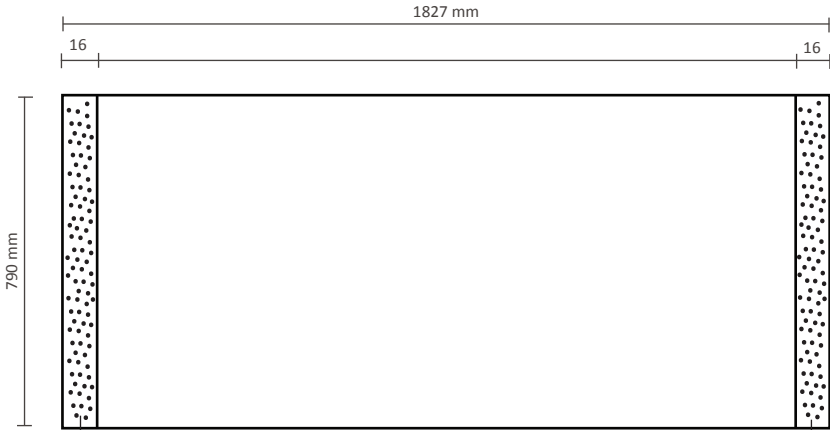

Pop-Up Magnetic 5x3 Gerade (PUM53S)

Graphische Spezifikationen

Anzahl der Druckbahnen: 7
Tatsächliche Größe der Druckbahn:
*Vorderseite, 5 Druckbahnen: 732 * 2236mm (B/H)
*Linke Seite / Rechte Seite,
2 Druckbahnen: 672 * 2236mm (B/H)
Gesamtgröße: 5004 * 2236mm (B/H)

5x3 Gebogen (PUM53CE)

Anzahl der extra Druckbahnen: 5
Tatsächliche Größe der Druckbahn: 814 * 2236mm (B/H)
Tatsächliche Gesamtgröße: 4070 * 2236mm (B/H)

2x3 Gerade (PUM23SE)

Anzahl der extra Druckbahnen: 2
Tatsächliche Größe der Druckbahn: 732 * 2236mm (B/H)
Tatsächliche Gesamtgröße: 1464 * 2236mm (B/H)

3x3 Gerade (PUM33SE)

Anzahl der extra Druckbahnen: 3
Tatsächliche Größe der Druckbahn: 732 * 2236mm (B/H)
Tatsächliche Gesamtgröße: 2196 * 2236mm (B/H)

4x3 Gerade (PUM43SE)

Anzahl der extra Druckbahnen: 4
Tatsächliche Größe der Druckbahn: 732 * 2236mm (B/H)
Tatsächliche Gesamtgröße: 2928 * 2236mm (B/H)

5x3 Gerade (PUM53SE)

Anzahl der extra Druckbahnen: 5
Tatsächliche Größe der Druckbahn: 732 * 2236mm (B/H)
Tatsächliche Gesamtgröße: 3660 * 2236mm (B/H)

Pop-Up Magnetic Theken

Graphische Spezifikationen

1,6 cm Flauschband auf der **Rückseite**