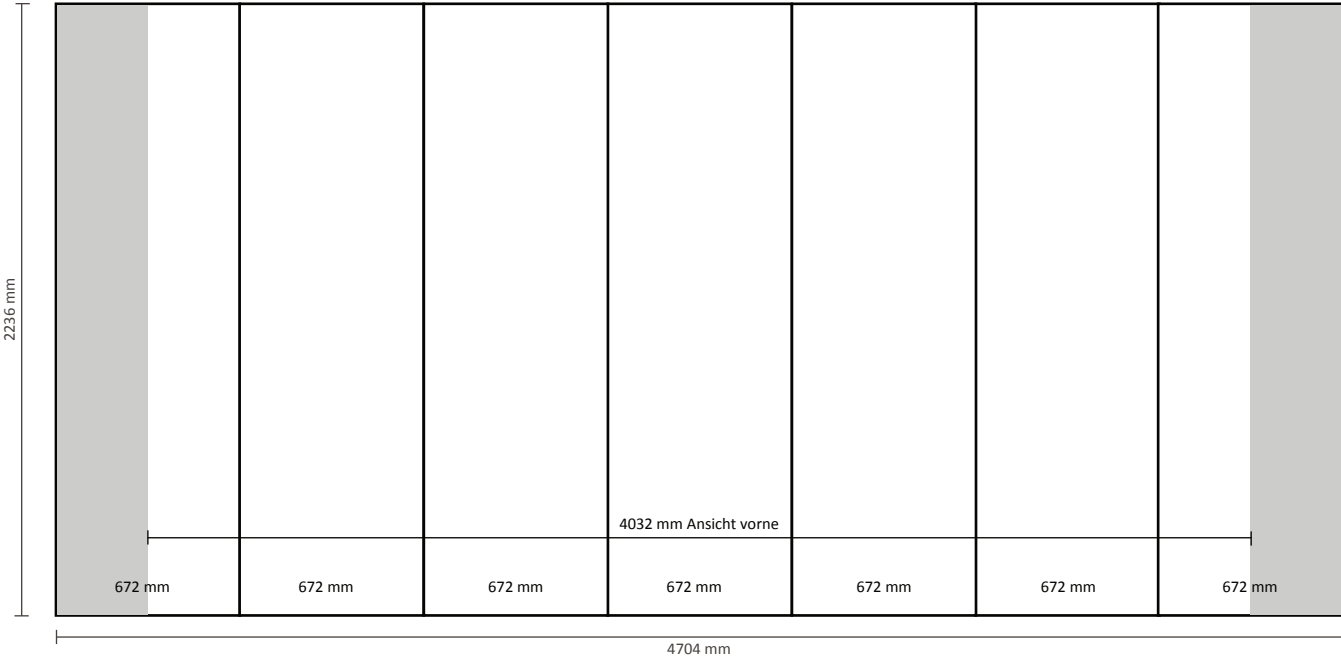

Graphische Spezifikationen

Anzahl der Druckbahnen: 5
Tatsächliche Größe der Druckbahn: 672 * 2236mm (B/H)
Gesamtgröße: 3360 * 2236mm (B/H)

Pop-Up Magnetic 4x3 Gebogen (PUM43C)

Graphische Spezifikationen

Anzahl der Druckbahnen: 6
Tatsächliche Größe der Druckbahn: 672 * 2236mm (B/H)
Gesamtgröße: 4032 * 2236mm (B/H)

Pop-Up Magnetic 5x3 Gebogen (PUM53C)

Graphische Spezifikationen

Anzahl der Druckbahnen: 7
Tatsächliche Größe der Druckbahn: 672 * 2236mm (B/H)
Gesamtgröße: 4704 * 2236mm (B/H)

Pop-Up Magnetic 2x3 Gerade (PUM23S)

Graphische Spezifikationen

Anzahl der Druckbahnen:	4
Tatsächliche Größe der Druckbahn:	
*Vorderseite, 2 Druckbahnen:	732 * 2236mm (B/H)
*Linke Seite / Rechte Seite, 2 Druckbahnen:	672 * 2236mm (B/H)
Gesamtgröße:	2808 * 2236mm (B/H)

Pop-Up Magnetic 5x3 Gerade (PUM53S)

Graphische Spezifikationen

Anzahl der Druckbahnen: 7
Tatsächliche Größe der Druckbahn:
*Vorderseite, 5 Druckbahnen: 732 * 2236mm (B/H)
*Linke Seite / Rechte Seite,
2 Druckbahnen: 672 * 2236mm (B/H)
Gesamtgröße: 5004 * 2236mm (B/H)