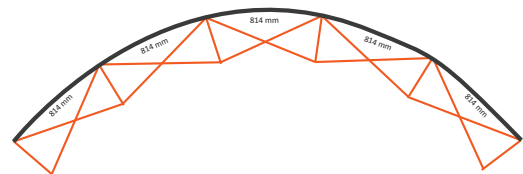

Pop-Up Magnetic 5x3 Gerade (PUM53S)

Graphische Spezifikationen

Anzahl der Druckbahnen: 7
Tatsächliche Größe der Druckbahn:
*Vorderseite, 5 Druckbahnen: 732 * 2236mm (B/H)
*Linke Seite / Rechte Seite,
2 Druckbahnen: 672 * 2236mm (B/H)
Gesamtgröße: 5004 * 2236mm (B/H)

Pop-Up Magnetic Hintenseite

Graphische Spezifikationen

2x3 Gebogen (PUM23CE)

Anzahl der extra Druckbahnen: 2
Tatsächliche Größe der Druckbahn: 814 * 2236mm (B/H)
Tatsächliche Gesamtgröße: 1628 * 2236mm (B/H)

3x3 Gebogen (PUM33CE)

Anzahl der extra Druckbahnen: 3
Tatsächliche Größe der Druckbahn: 814 * 2236mm (B/H)
Tatsächliche Gesamtgröße: 2442 * 2236mm (B/H)

4x3 Gebogen (PUM43CE)

Anzahl der extra Druckbahnen: 4
Tatsächliche Größe der Druckbahn: 814 * 2236mm (B/H)
Tatsächliche Gesamtgröße: 3256 * 2236mm (B/H)

5x3 Gebogen (PUM53CE)

Anzahl der extra Druckbahnen: 5
Tatsächliche Größe der Druckbahn: 814 * 2236mm (B/H)
Tatsächliche Gesamtgröße: 4070 * 2236mm (B/H)

2x3 Gerade (PUM23SE)

Anzahl der extra Druckbahnen: 2
Tatsächliche Größe der Druckbahn: 732 * 2236mm (B/H)
Tatsächliche Gesamtgröße: 1464 * 2236mm (B/H)