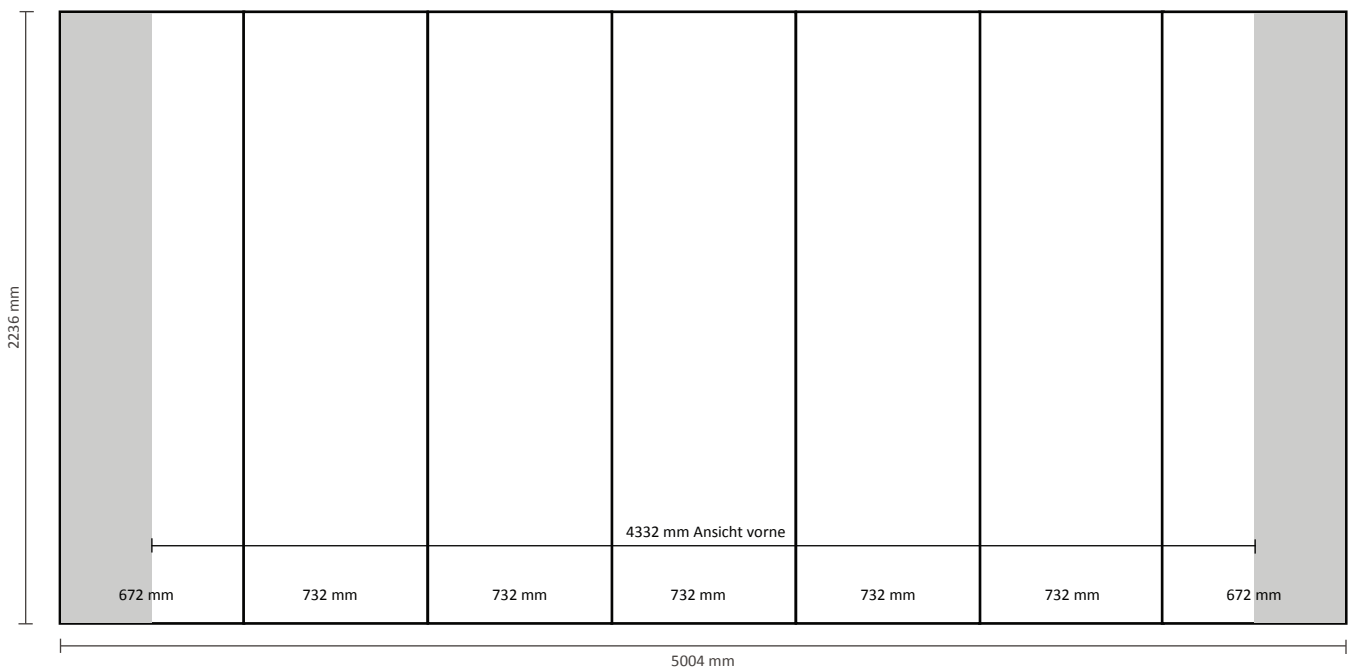

Graphische Spezifikationen

Anzahl der Druckbahnen:	4
Tatsächliche Größe der Druckbahn:	
*Vorderseite, 2 Druckbahnen:	732 * 2236mm (B/H)
*Linke Seite / Rechte Seite, 2 Druckbahnen:	672 * 2236mm (B/H)
Gesamtgröße:	2808 * 2236mm (B/H)

Pop-Up Magnetic 3x3 Gerade (PUM33S)

Graphische Spezifikationen

Anzahl der Druckbahnen:	5
Tatsächliche Größe der Druckbahn:	
*Vorderseite, 3 Druckbahnen:	732 * 2236mm (B/H)
*Linke Seite / Rechte Seite, 2 Druckbahnen:	672 * 2236mm (B/H)
Gesamtgröße:	3540 * 2236mm (B/H)

Pop-Up Magnetic 4x3 Gerade (PUM43S)

Graphische Spezifikationen

Anzahl der Druckbahnen:	6
Tatsächliche Größe der Druckbahn:	
*Vorderseite, 4 Druckbahnen:	732 * 2236mm (B/H)
*Linke Seite / Rechte Seite,	
2 Druckbahnen:	672 * 2236mm (B/H)
Gesamtgröße:	4272 * 2236mm (B/H)

Pop-Up Magnetic 5x3 Gerade (PUM53S)

Graphische Spezifikationen

Anzahl der Druckbahnen: 7
Tatsächliche Größe der Druckbahn:
*Vorderseite, 5 Druckbahnen: 732 * 2236mm (B/H)
*Linke Seite / Rechte Seite,
2 Druckbahnen: 672 * 2236mm (B/H)
Gesamtgröße: 5004 * 2236mm (B/H)