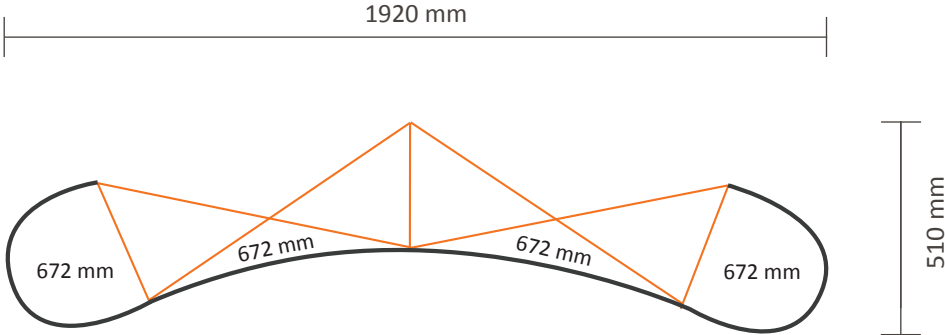

Pop-Up Magnetic 2x3 Gebogen (PUM23C)

Graphische Spezifikationen

Anzahl der Druckbahnen: 4
Tatsächliche Größe der Druckbahn: 672 * 2236mm (B/H)
Gesamtgröße: 2688 * 2236mm (B/H)

Pop-Up Magnetic 3x3 Gebogen (PUM33C)

Graphische Spezifikationen

Anzahl der Druckbahnen: 5
Tatsächliche Größe der Druckbahn: 672 * 2236mm (B/H)
Gesamtgröße: 3360 * 2236mm (B/H)

Pop-Up Magnetic 4x3 Gebogen (PUM43C)

Graphische Spezifikationen

Anzahl der Druckbahnen: 6
Tatsächliche Größe der Druckbahn: 672 * 2236mm (B/H)
Gesamtgröße: 4032 * 2236mm (B/H)

Graphische Spezifikationen

Anzahl der Druckbahnen:	4
Tatsächliche Größe der Druckbahn:	
*Vorderseite, 2 Druckbahnen:	732 * 2236mm (B/H)
*Linke Seite / Rechte Seite, 2 Druckbahnen:	672 * 2236mm (B/H)
Gesamtgröße:	2808 * 2236mm (B/H)

Pop-Up Magnetic 5x3 Gerade (PUM53S)

Graphische Spezifikationen

Anzahl der Druckbahnen: 7
Tatsächliche Größe der Druckbahn:
*Vorderseite, 5 Druckbahnen: 732 * 2236mm (B/H)
*Linke Seite / Rechte Seite,
2 Druckbahnen: 672 * 2236mm (B/H)
Gesamtgröße: 5004 * 2236mm (B/H)