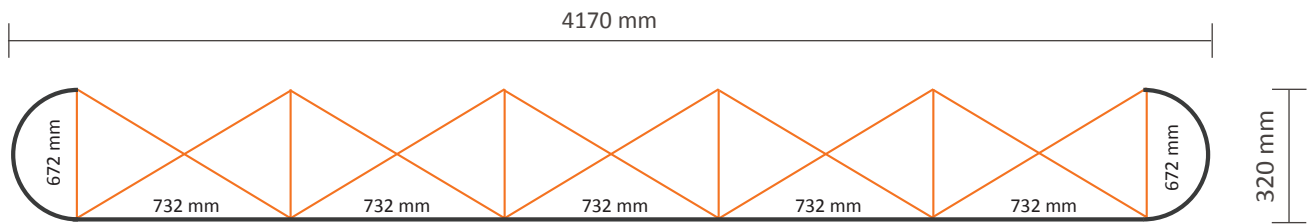

Graphische Spezifikationen

Anzahl der Druckbahnen:	4
Tatsächliche Größe der Druckbahn:	
*Vorderseite, 2 Druckbahnen:	732 * 2236mm (B/H)
*Linke Seite / Rechte Seite, 2 Druckbahnen:	672 * 2236mm (B/H)
Gesamtgröße:	2808 * 2236mm (B/H)

Pop-Up Magnetic 3x3 Gerade (PUM33S)

Graphische Spezifikationen

Anzahl der Druckbahnen:	5
Tatsächliche Größe der Druckbahn:	
*Vorderseite, 3 Druckbahnen:	732 * 2236mm (B/H)
*Linke Seite / Rechte Seite, 2 Druckbahnen:	672 * 2236mm (B/H)
Gesamtgröße:	3540 * 2236mm (B/H)

Pop-Up Magnetic 4x3 Gerade (PUM43S)

Graphische Spezifikationen

Anzahl der Druckbahnen:	6
Tatsächliche Größe der Druckbahn:	
*Vorderseite, 4 Druckbahnen:	732 * 2236mm (B/H)
*Linke Seite / Rechte Seite,	
2 Druckbahnen:	672 * 2236mm (B/H)
Gesamtgröße:	4272 * 2236mm (B/H)

Pop-Up Magnetic 5x3 Gerade (PUM53S)

Graphische Spezifikationen

Anzahl der Druckbahnen: 7
Tatsächliche Größe der Druckbahn:
*Vorderseite, 5 Druckbahnen: 732 * 2236mm (B/H)
*Linke Seite / Rechte Seite,
2 Druckbahnen: 672 * 2236mm (B/H)
Gesamtgröße: 5004 * 2236mm (B/H)