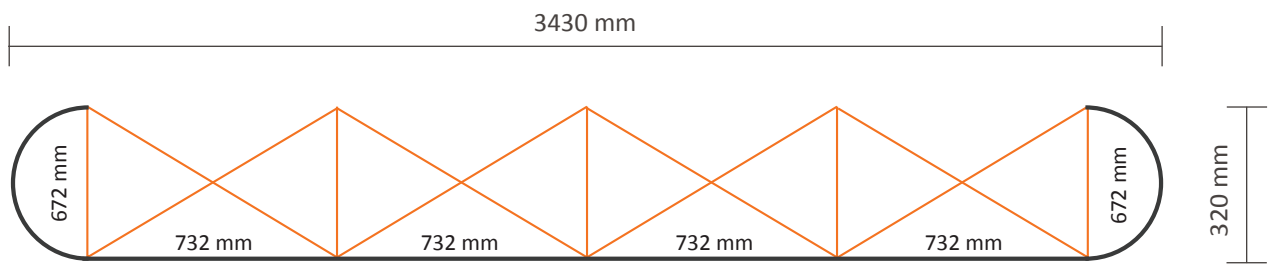

Graphische Spezifikationen

Anzahl der Druckbahnen:	4
Tatsächliche Größe der Druckbahn:	
*Vorderseite, 2 Druckbahnen:	732 * 2236mm (B/H)
*Linke Seite / Rechte Seite, 2 Druckbahnen:	672 * 2236mm (B/H)
Gesamtgröße:	2808 * 2236mm (B/H)

Pop-Up Magnetic 3x3 Gerade (PUM33S)

Graphische Spezifikationen

Anzahl der Druckbahnen:	5
Tatsächliche Größe der Druckbahn:	
*Vorderseite, 3 Druckbahnen:	732 * 2236mm (B/H)
*Linke Seite / Rechte Seite, 2 Druckbahnen:	672 * 2236mm (B/H)
Gesamtgröße:	3540 * 2236mm (B/H)

Pop-Up Magnetic 4x3 Gerade (PUM43S)

Graphische Spezifikationen

Anzahl der Druckbahnen:	6
Tatsächliche Größe der Druckbahn:	
*Vorderseite, 4 Druckbahnen:	732 * 2236mm (B/H)
*Linke Seite / Rechte Seite,	
2 Druckbahnen:	672 * 2236mm (B/H)
Gesamtgröße:	4272 * 2236mm (B/H)

Pop-Up Magnetic 5x3 Gerade (PUM53S)

Graphische Spezifikationen

Anzahl der Druckbahnen: 7
Tatsächliche Größe der Druckbahn:
*Vorderseite, 5 Druckbahnen: 732 * 2236mm (B/H)
*Linke Seite / Rechte Seite,
2 Druckbahnen: 672 * 2236mm (B/H)
Gesamtgröße: 5004 * 2236mm (B/H)