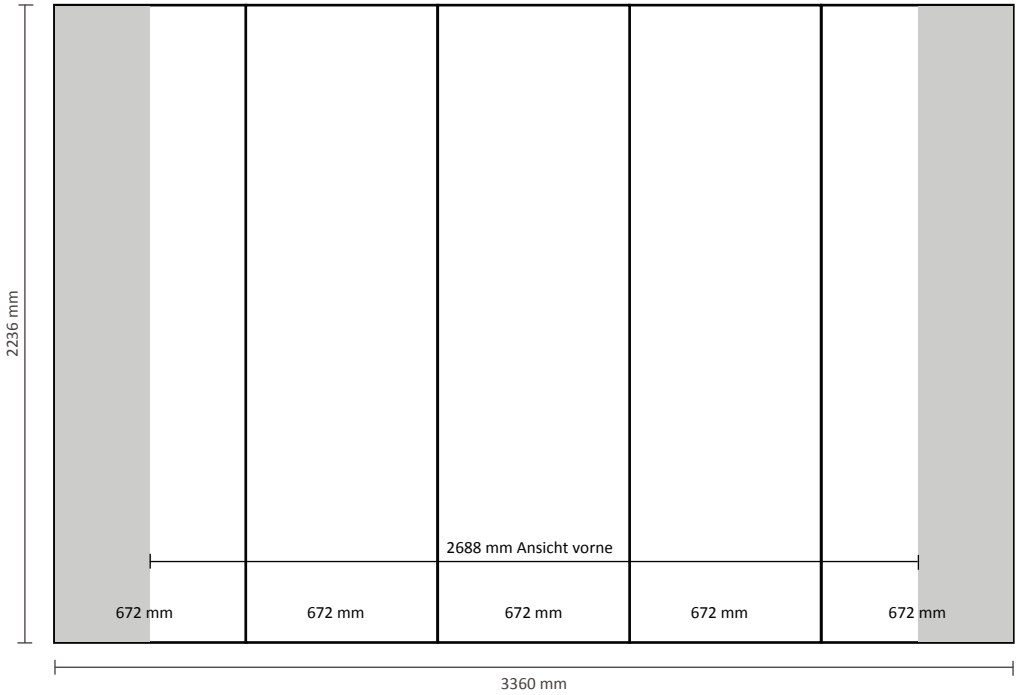

Pop-Up Magnetic 2x3 Gebogen (PUM23C)

Graphische Spezifikationen

Anzahl der Druckbahnen: 4
Tatsächliche Größe der Druckbahn: 672 * 2236mm (B/H)
Gesamtgröße: 2688 * 2236mm (B/H)

Pop-Up Magnetic 3x3 Gebogen (PUM33C)

Graphische Spezifikationen

Anzahl der Druckbahnen: 5
Tatsächliche Größe der Druckbahn: 672 * 2236mm (B/H)
Gesamtgröße: 3360 * 2236mm (B/H)

Pop-Up Magnetic 4x3 Gebogen (PUM43C)

Graphische Spezifikationen

Anzahl der Druckbahnen: 6
Tatsächliche Größe der Druckbahn: 672 * 2236mm (B/H)
Gesamtgröße: 4032 * 2236mm (B/H)

Graphische Spezifikationen

Anzahl der Druckbahnen:	4
Tatsächliche Größe der Druckbahn:	
*Vorderseite, 2 Druckbahnen:	732 * 2236mm (B/H)
*Linke Seite / Rechte Seite, 2 Druckbahnen:	672 * 2236mm (B/H)
Gesamtgröße:	2808 * 2236mm (B/H)

Pop-Up Magnetic 5x3 Gerade (PUM53S)

Graphische Spezifikationen

Anzahl der Druckbahnen: 7
Tatsächliche Größe der Druckbahn:
*Vorderseite, 5 Druckbahnen: 732 * 2236mm (B/H)
*Linke Seite / Rechte Seite,
2 Druckbahnen: 672 * 2236mm (B/H)
Gesamtgröße: 5004 * 2236mm (B/H)