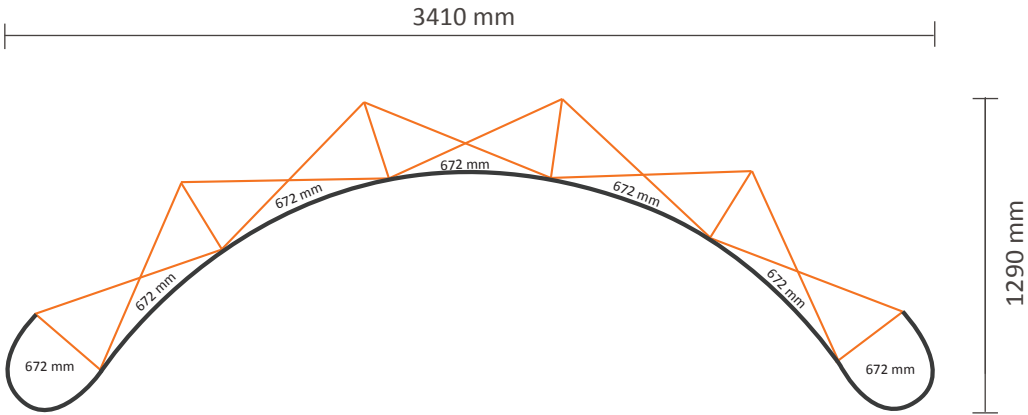

Graphische Spezifikationen

Anzahl der Druckbahnen: 5
Tatsächliche Größe der Druckbahn: 672 * 2236mm (B/H)
Gesamtgröße: 3360 * 2236mm (B/H)

Pop-Up Magnetic 4x3 Gebogen (PUM43C)

Graphische Spezifikationen

Anzahl der Druckbahnen: 6
Tatsächliche Größe der Druckbahn: 672 * 2236mm (B/H)
Gesamtgröße: 4032 * 2236mm (B/H)

Pop-Up Magnetic 5x3 Gebogen (PUM53C)

Graphische Spezifikationen

Anzahl der Druckbahnen: 7
Tatsächliche Größe der Druckbahn: 672 * 2236mm (B/H)
Gesamtgröße: 4704 * 2236mm (B/H)

Pop-Up Magnetic 2x3 Gerade (PUM23S)

Graphische Spezifikationen

Anzahl der Druckbahnen:	4
Tatsächliche Größe der Druckbahn:	
*Vorderseite, 2 Druckbahnen:	732 * 2236mm (B/H)
*Linke Seite / Rechte Seite, 2 Druckbahnen:	672 * 2236mm (B/H)
Gesamtgröße:	2808 * 2236mm (B/H)

Pop-Up Magnetic 3x3 Gerade (PUM33S)

Graphische Spezifikationen

Anzahl der Druckbahnen:	5
Tatsächliche Größe der Druckbahn:	
*Vorderseite, 3 Druckbahnen:	732 * 2236mm (B/H)
*Linke Seite / Rechte Seite, 2 Druckbahnen:	672 * 2236mm (B/H)
Gesamtgröße:	3540 * 2236mm (B/H)