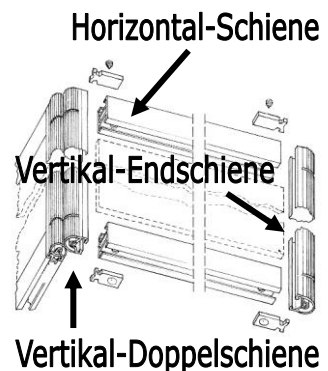

Rahmenprofil COSMOS (Faltrahmen + Theken)

Ersatzteile-Preisliste

Artikel-Nr.	Artikel	Preis (EURO)
CZ-1233	profil COSMOS Verschuß (Konusszunge) mit Konusschraube	EUR 4,10
CZ-1235	profil COSMOS Verbindung (Scharnier) incl. 2 Stifte	EUR 3,65
CZ-1234	profil COSMOS Reihen- Steckverbindung, Kunststoff	EUR 3,65
CZ-1246	profil COSMOS Steckfuß, Metall	EUR 4,00
CZ-1245	Standfuß, Gummi, Paar	EUR 1,50
CZ-1236	Imbusschlüssel für profil COSMOS	EUR 1,50
CZ-1237	Horizontal-Schiene, 100,0 cm	EUR 53,90
CZ-1238	Horizontal-Schiene, 70,0 cm	EUR 36,30
CZ-1239	Vertikal-Endschiene, 100,0 cm	EUR 36,30
CZ-1241	Vertikal-Endschiene, 50,0 cm	EUR 19,25
CZ-1243	Vertikal-Endschiene, 35,0 cm	EUR 13,20
CZ-1240	Vertikal-Doppelschiene, 100,0 cm	EUR 70,40
CZ-1242	Vertikal-Doppelschiene, 50,0 cm	EUR 35,20
CZ-1244	Vertikal-Doppelschiene, 35,0 cm	EUR 24,20
CZ-1223	Befestigungsflansch für Halogenstrahler (COSMOS)	EUR 15,50
Z-1224	Ersatztrafo für Halogenstrahler	EUR 74,80
Z-1225	Ersatzbirne für Halogenstrahler	EUR 8,25
CZ-1226	Schloß für Schiebetür	EUR 24,20
CZ-1227	Muschelgriff für Schiebetür (schraubbar)	EUR 26,40
CZ-1228	Schiebetüreinrichtung, 4-teilig	EUR 91,85
Z-3030	Duoversalstecker, 3-fach	EUR 8,80
R-9000	Reparaturdauer (Std.)	EUR 45,00

BURK & CO. GbR
Anne-Frank-Weg 21
61239 Ober Mörlen
Tel. 06002-992217
Mobil 0173-8622913
www.burk-co.de